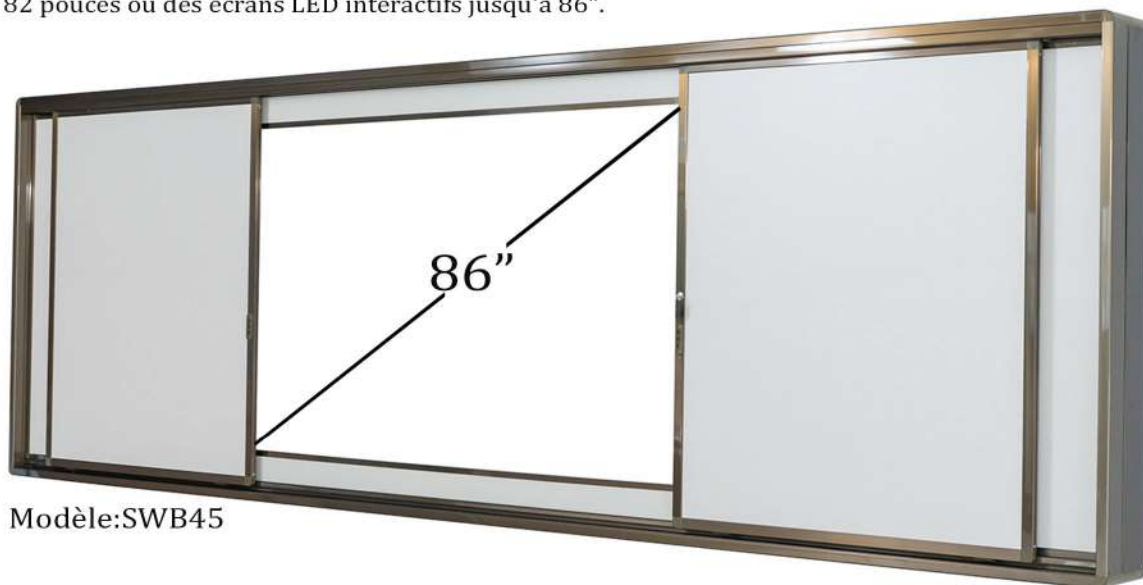

Tableau blanc coulissant

CE tableau blanc coulissant peut supporter un tableau blanc interactif interne de 82 pouces ou des écrans LED interactifs jusqu'à 86".

Modèle:SWB45

Matériel

1. Taille : 4500 metres
2. Matériau de la couverture : polystyrène expansé
3. Dos : Tôle d'acier zinguée
4. Cadre : aluminium de haute qualité, épaisseur 30 mm
5. Porte-stylo : aluminium de haute qualité
6. Coin du cadre : ABS
7. Embout pour plumier : ABS