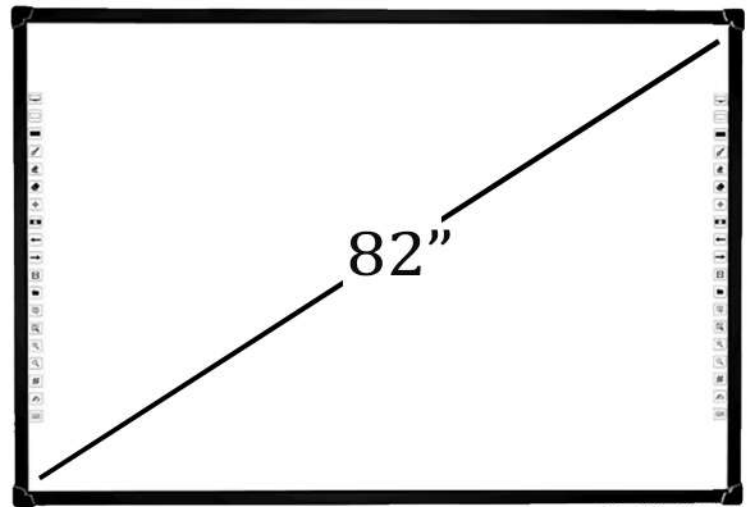

LES ACCESSOIRES

CÂBLE USB
Type B (05M)

SUPPORT MURALE
Corner fixation

STYLET
x1 (Option x2)

CD D'INSTALLATION
En option

Modèle:EP-96

INFORMATIONS TECHNIQUES

Nom du produit	Tableau blanc interactif Eyeplay 82"
Technologie	Infrarouge
Saisie écrite par	Stylo, doigt ou tout objet opaque
Multi-touches	20 toucher
Résolution	32768 × 32768 pixels
Temps de réponse	<6ms
Vitesse du curseur	200"/ms
Précision	0,05 mm
Angle de vue	Horizontale 178°, verticale 178°
Consommation d'énergie	≤1W
Matériel de conseil	XPS
Surface du panneau	Métal-Nano (céramique en option)
Touches de raccourci physiques	19*2
Type de cadre	Cadre en alliage d'aluminium
Le système d'exploitation	les fenêtres
Source de courant	USB2.0/3.0
Température de fonctionnement (C)	-20°C~65°C
Humidité de fonctionnement (%)	0 % ~ 85 %
Température de stockage	-40°C~80°C
Humidité de stockage	0 % ~ 95 %

Taille 82"

Rapport d'affichage 4:3

Taille active 1680*1190 cm

Dimension du produit 1750*1250*35mm

Dimension d'emballage 1840*1340*65mm

GARANTIE

Retour atelier

Garantie (01) ans